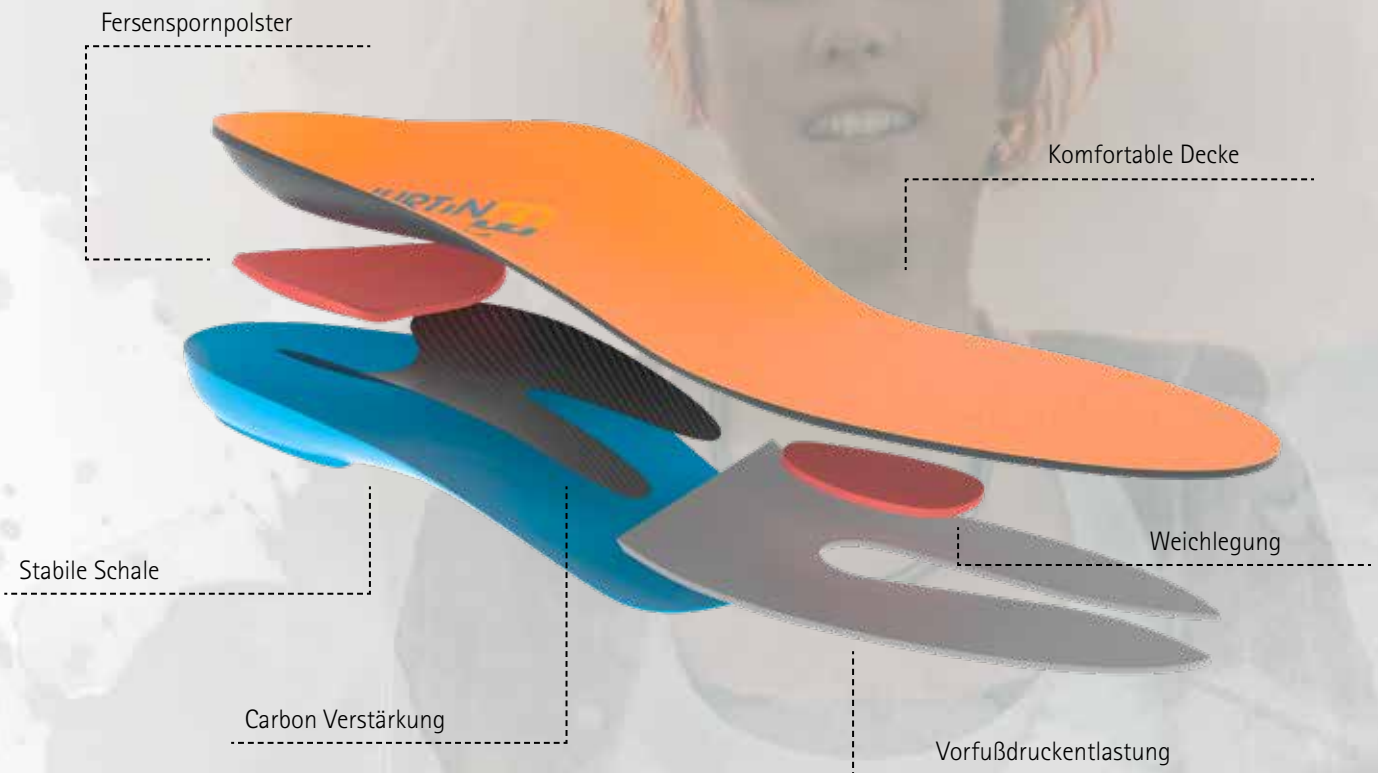

ENDLICH SCHUHEINLAGEN DIE WIRKEN.

„ENTDECKE DIE MÖGLICHKEITEN – PERSÖNLICH, INDIVIDUELL UND WIRKUNGSVOLL“

IHRE VORTEILE AUF EINEN BLICK

- » Handwerklich, Individuell und vielseitig
- » Hohes Wertschöpfungspotential
- » 7 Modelle sorgen für unzählige Versorgungsmöglichkeiten
- » Handwerkskunst in moderner und persönlicher Umsetzung
- » Nach biomechanischem und spiraltechnischem Prinzip
- » Ressourcen und personalschonend
- » Von Ärzten und Therapeuten empfohlen (kassenfähig)
- » Sofortige Mitnahme und Benutzung (45 min)
- » Geografische Sicherheit
- » Hochwertiges Versorgungs- und Geschäftskonzept

ENDLICH
SCHUHEINLAGEN
DIE WIRKEN.

JURTIN⁺
medical
AUSTRIA

Die Ferse ist das
Grundelement des
ganzen Bewegungs-
apparates.
Knickt sie nach innen,
können zahlreiche
Probleme entstehen.

Mit den
JURTIN-MEDICAL-
SYSTEMEINLAGEN
wird die Ferse
gerade gestellt und
eine aufrechte
Haltung ermöglicht.